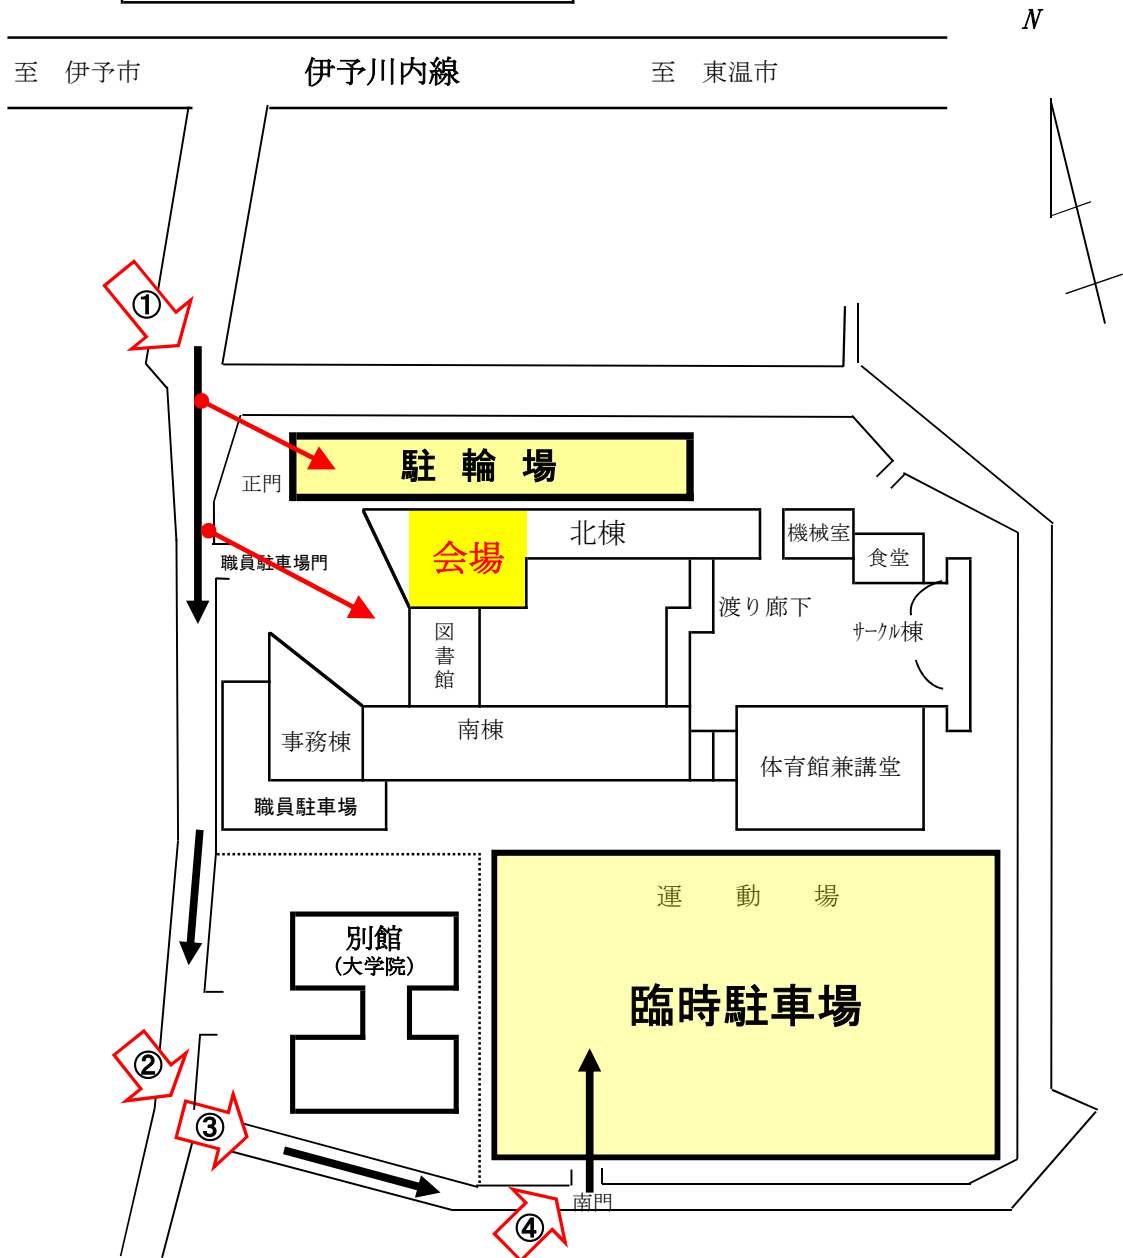

## 開催場所等の案内図

※自家用車で来学される方は、「臨時駐車場」をご利用ください。  
正面玄関付近での乗降はご遠慮願います。

徒歩で来学される方は正門からご入場ください。二輪の方は正門北側入口より駐輪場をご利用ください。

最寄りの公共交通機関は伊予鉄バス高尾田バス停です。(徒歩10分)  
会場は北棟1階150教室です。

①

②

③

④